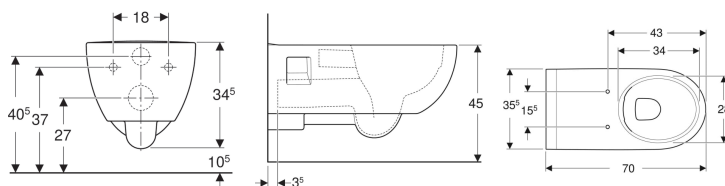

Geberit Renova Comfort Wand-WC Tiefspüler, verlängerte Ausladung, teilgeschlossene Form, barrierefrei, Rimfree

Beispielbild

Verwendungszwecke

- Für UP-Spülkästen
- Für Druckspüler

Eigenschaften

- Wandhängend
- Tiefspül-WC
- Abgang horizontal

- Rimfree
- Barrierefrei
- Typ 1, Vollmenge 6 / 5 / 4 l, nach EN 997
- Spült mit 4 l
- Teilgeschlossene Form
- Verlängerte Ausladung

Technische Daten

Werkstoff

| Sanitärkeramik

Lieferumfang

- Spülrohr verlängert

Zusätzlich zu bestellen

- WC-Sitz

Art.-Nr.	Farbe / Oberfläche	B	H	T	VE1
500.693.01.1	weiß	35.5 cm	34.5 cm	70 cm	1 St.
500.693.01.8	weiß / KeraTect	35.5 cm	34.5 cm	70 cm	1 St.

Zubehör

- Geberit Set Anschlussstutzen für WC